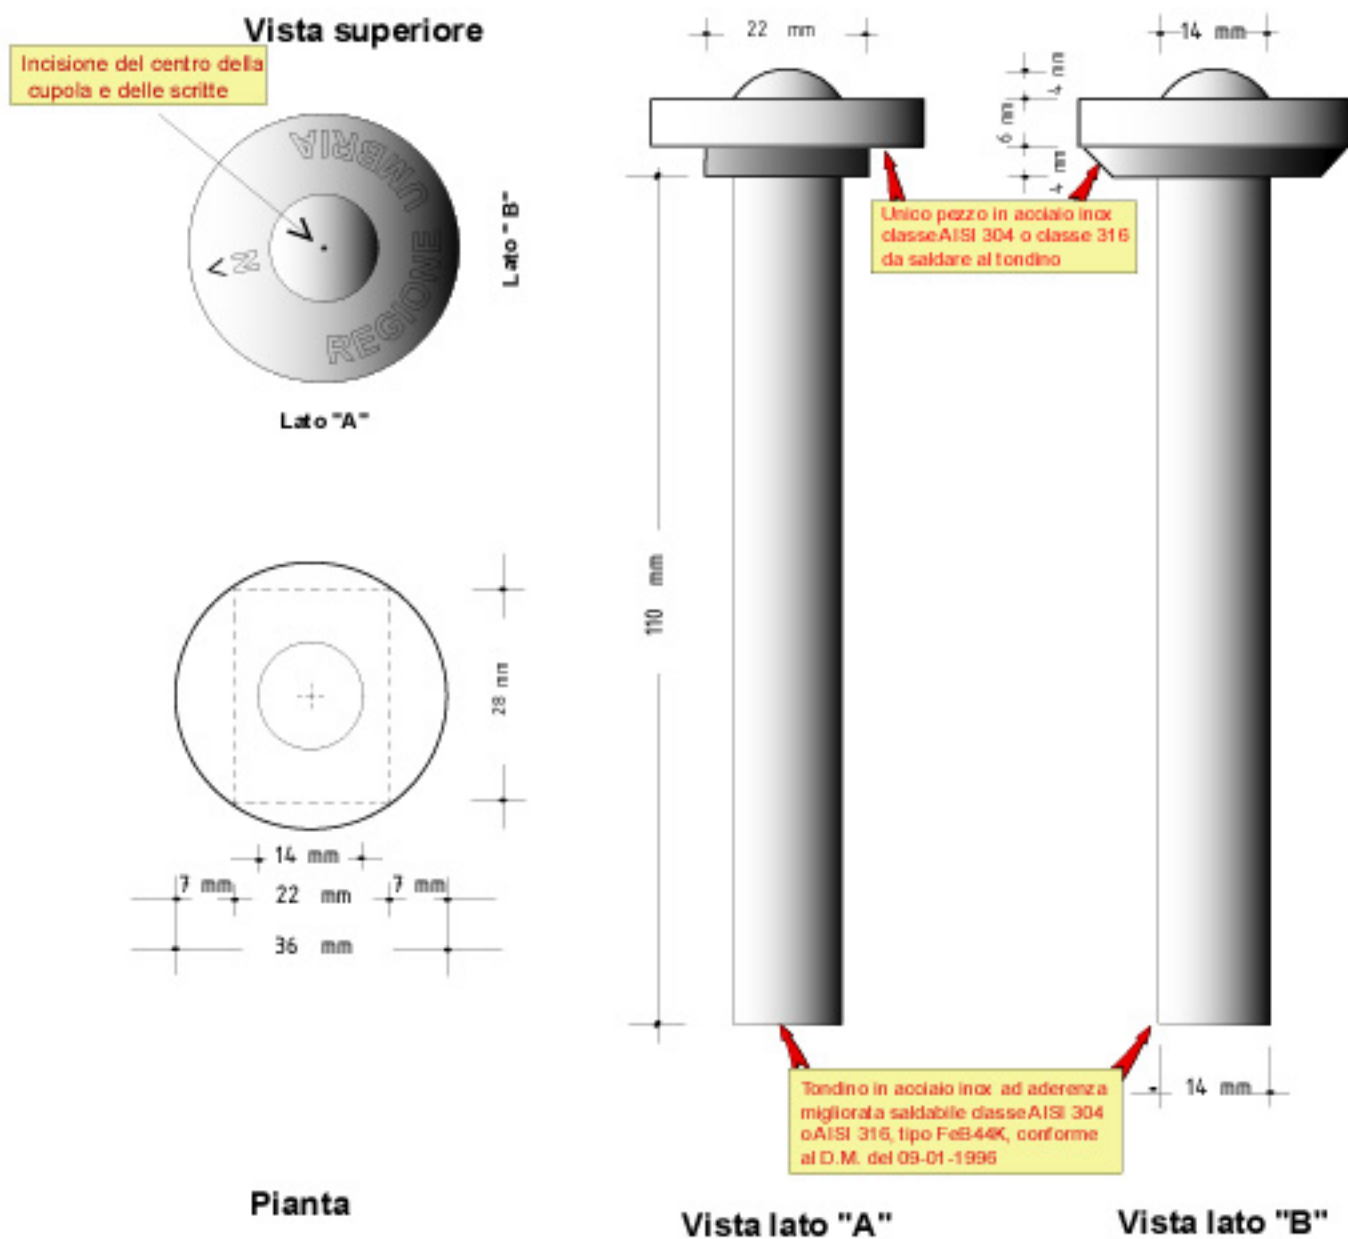

CONTRASSEGNO DEI VERTICI DELLA RETE DI RAFFITTIMENTO DELLA REGIONE UMBRIA

RAPPRESENTAZIONE SCALA 1:1