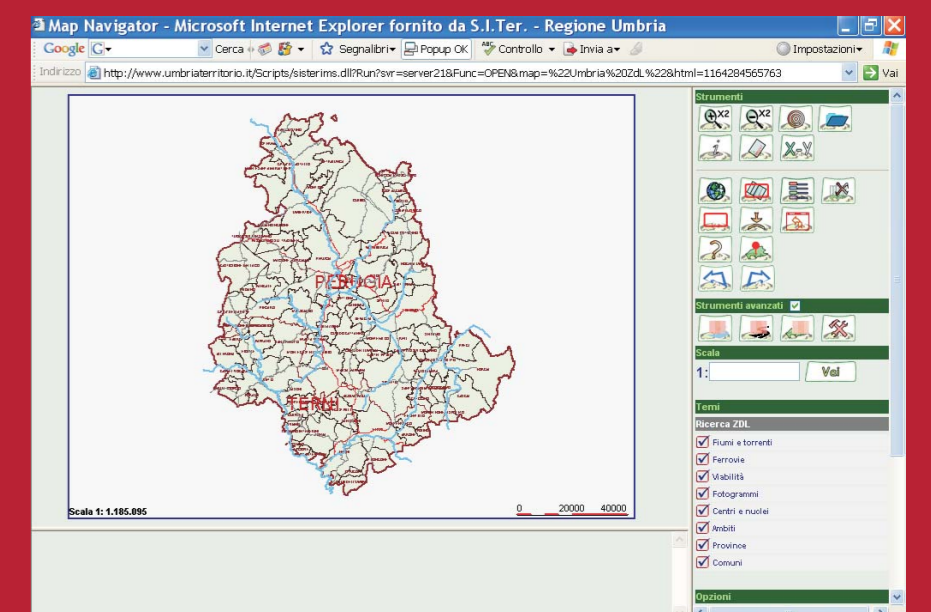

Regione Umbria

Regione Umbria

Giunta Regionale-Direzione Ambiente, Territorio e Infrastrutture
Servizio Informativo Territoriale-Sezione Geografia del Territorio

via M. Angeloni 61-06100 Perugia

www.umbriaterritorio.it

12^a Conferenza Nazionale

ASITA2008

L'Aquila 21-24 Ottobre

Scuola Ispettori e Sovrintendenti della Guardia di Finanza

SISTEMA GEOGRAFICO REGIONALE

Informazione territoriale
Informazione ambientale
Immagini
Sistema delle conoscenze e delle valutazioni
Rete stazioni permanenti
Rete geodetica regionale

DAL SISTEMA AL SERVIZIO
INTERNET
INTRANET
www.territorio.regione.umbria.it/ctr on web - www.gpsumbria.it

Consultazione in rete delle banche dati territoriali e delle carte tematiche

Informatore Statistico Geografico per la distribuzione e la consultazione interattiva di dati statistici territoriali

Consultazione in rete dell'Informazione geografica prodotta

- CTR 1:500
- CTR 1: 1000
- CTR 1: 2000
- CTR 1: 5000
- CTR 1: 10.000
- CTR 1: 25.000
- CATASTO 1:5000
- ORTOFOTO 2000 scala 1:10000
- ORTOFOTO 2005 scala 1:10000
- ORTOFOTO 2005 - CATASTO scala 1:10000
- ORTOFOTO 2005 - ISOIPSE scala 1:10000
- ORTOFOTO 2005 - 3D scala 1:10000

Ricerca e navigazione della fotogrammetria

Servizio di posizionamento in tempo reale della rete di stazioni permanenti GPS/GNNS

Infrastruttura unificata per l'interscambio e l'integrazione automatica delle Informazioni Geografiche

Centro Interregionale per i Sistemi informatici, geografici e statistici
Comitato permanente per i Sistemi informativi geografici

www.cisis.it - www.centrointerregionale-gis.it