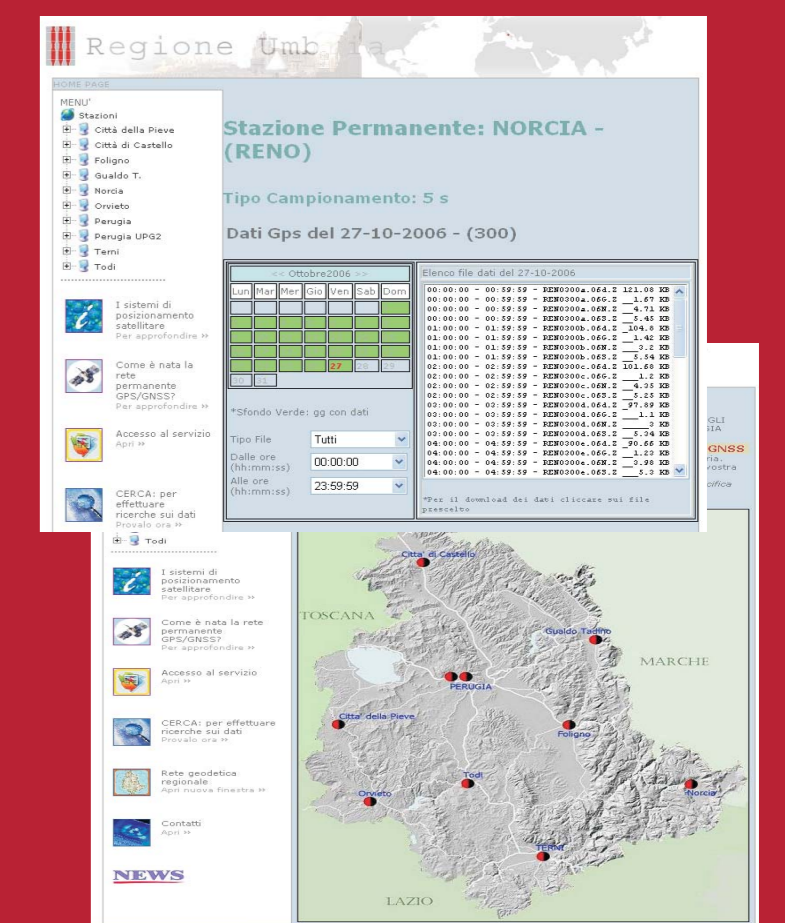

Servizio di posizionamento in tempo reale della rete di stazioni permanenti GPS/GNNS