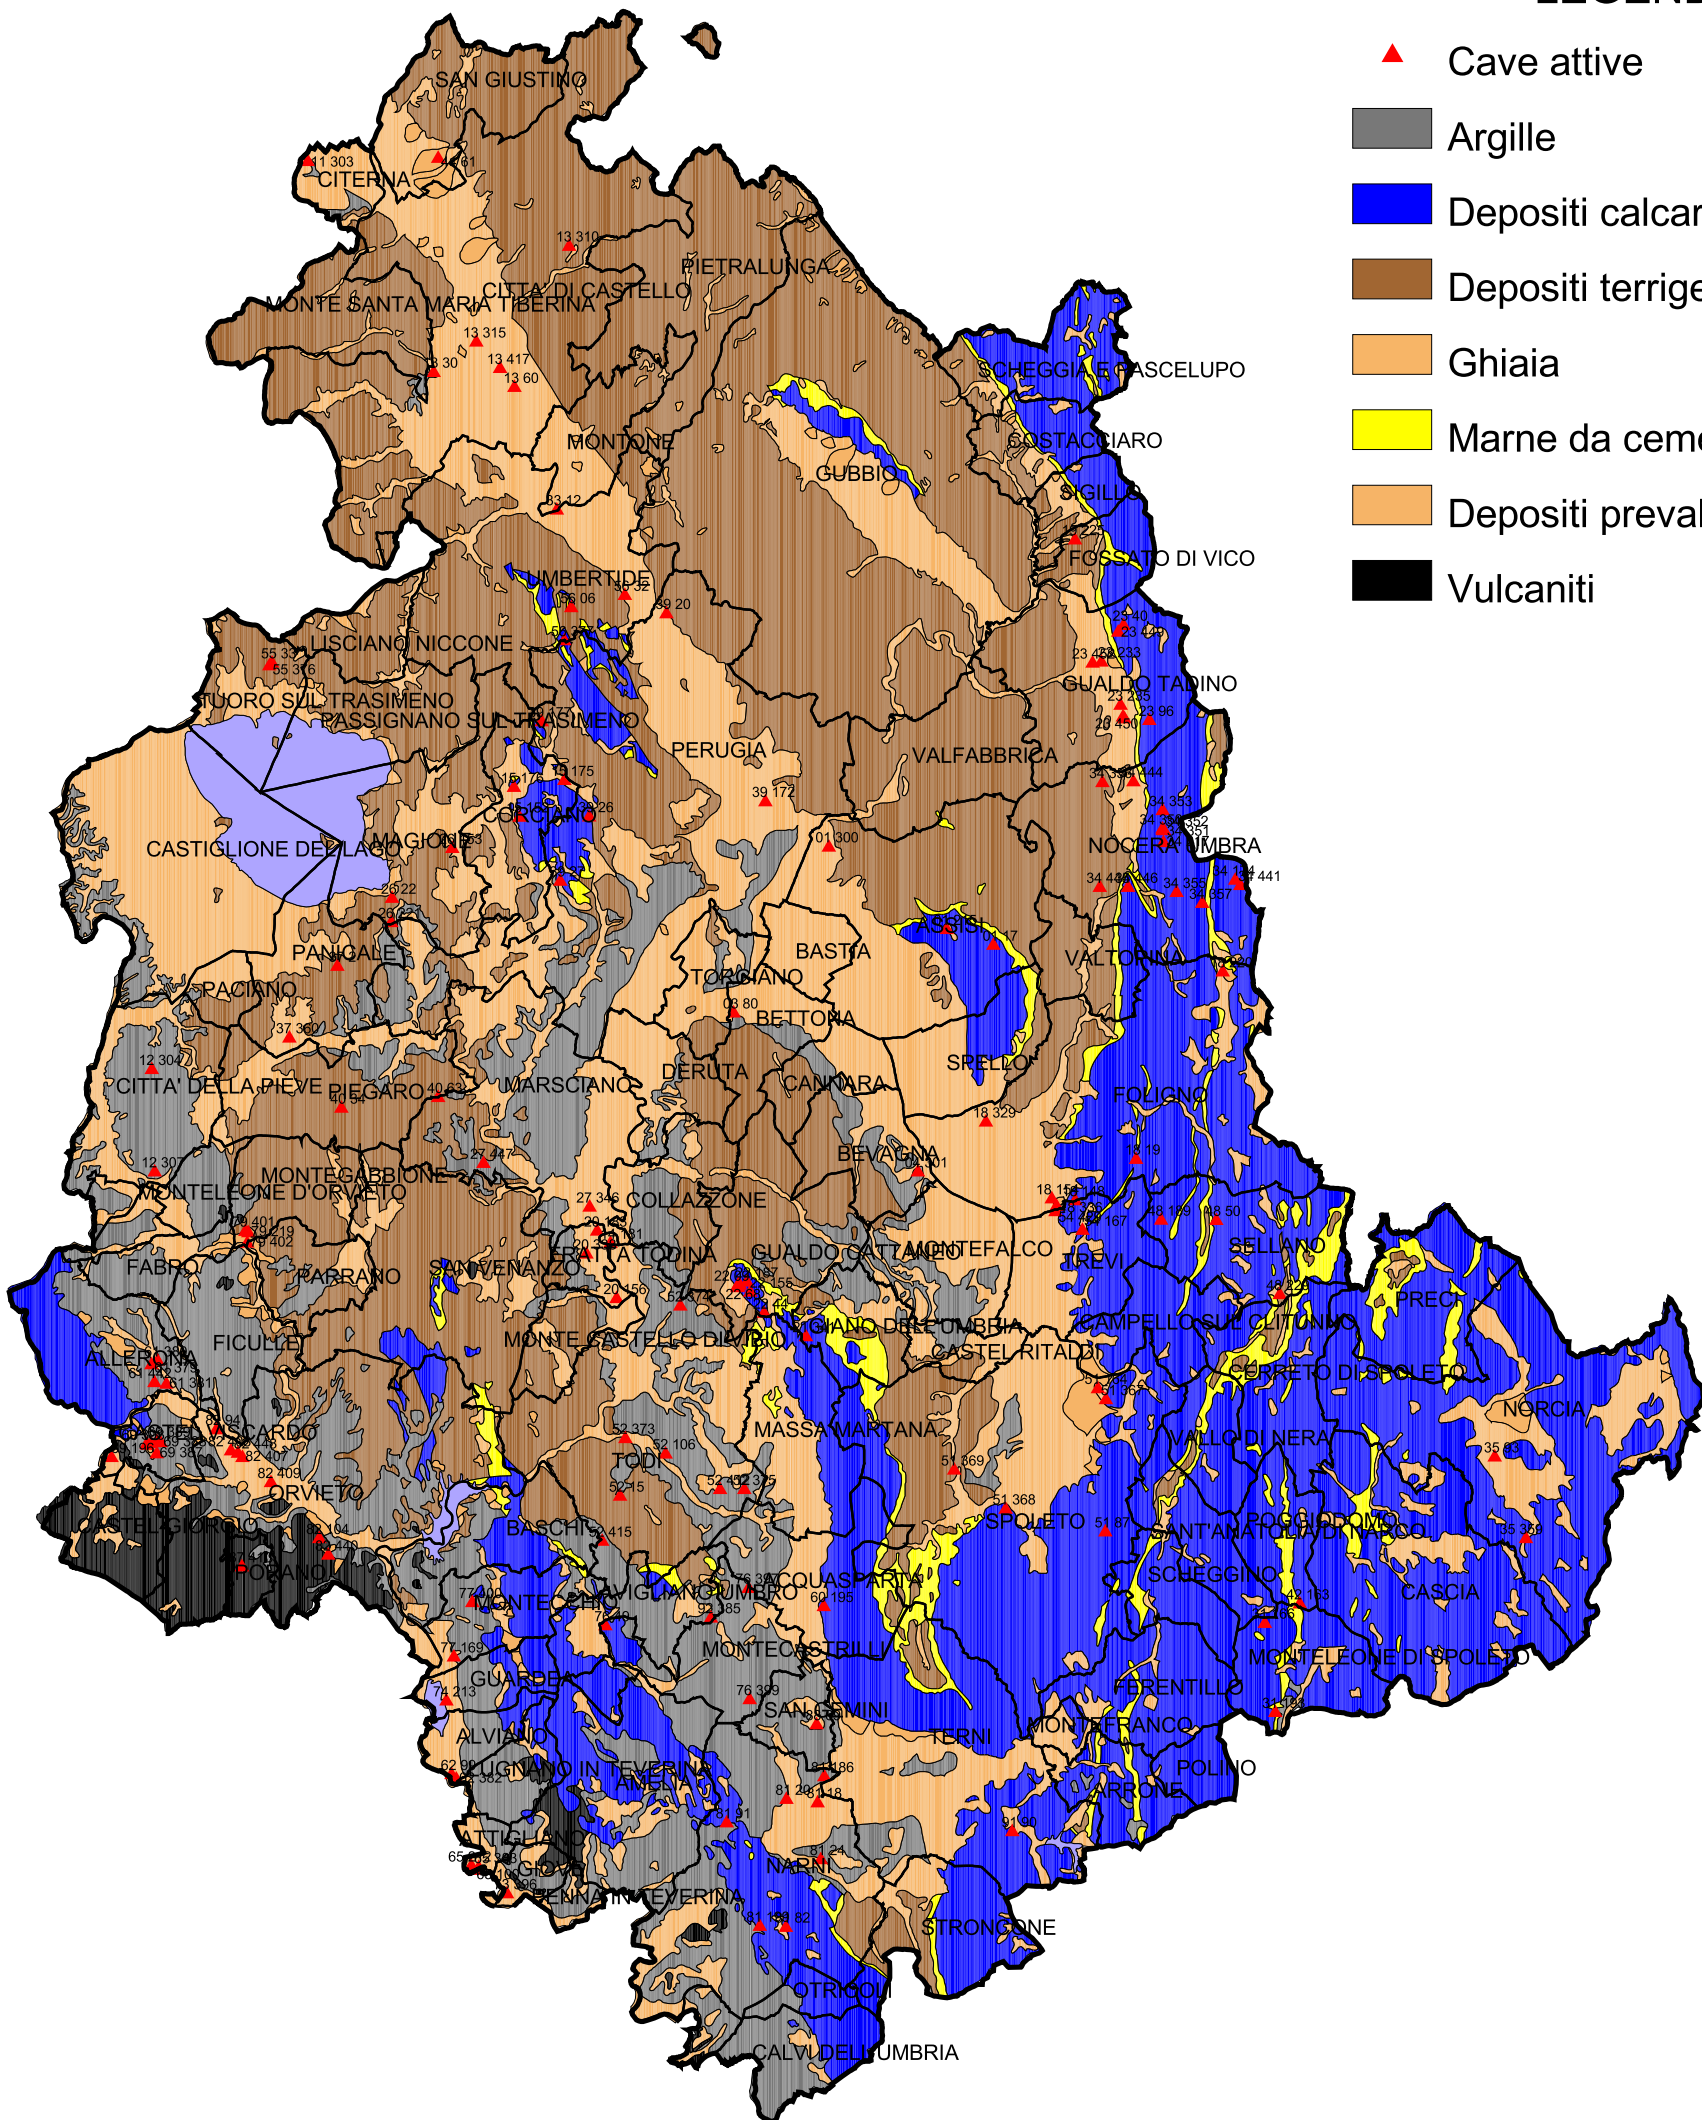

PIANO REGIONALE ATTIVITA' ESTRATTIVE

Allegato 1 Carta delle risorse estrattive

LEGENDA

-  Cave attive
-  Argille
-  Depositi calcarei
-  Depositi terrigeni
-  Ghiaia
-  Marne da cemento
-  Depositi prevalentemente ghiaiosi
-  Vulcaniti

Scala 1:500.000

0 10 20 30 40 50 Kilometers