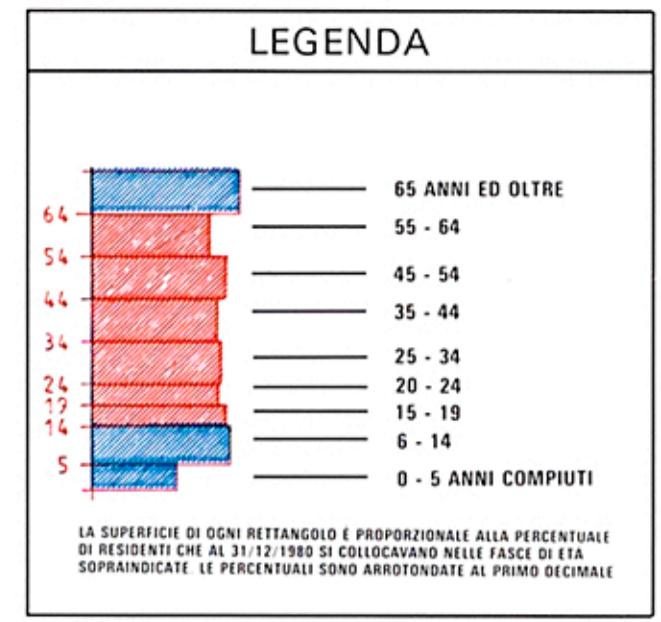

REGIONE UMBRIA

REGIONE DELL'UMBRIA
DIPARTIMENTO PER L'ASSETTO DEL TERRITORIO
UFFICIO DEL PIANO URBANISTICO TERRITORIALE

POPOLAZIONE RESIDENTE PER CLASSI DI ETÀ
AL 31/12/1980