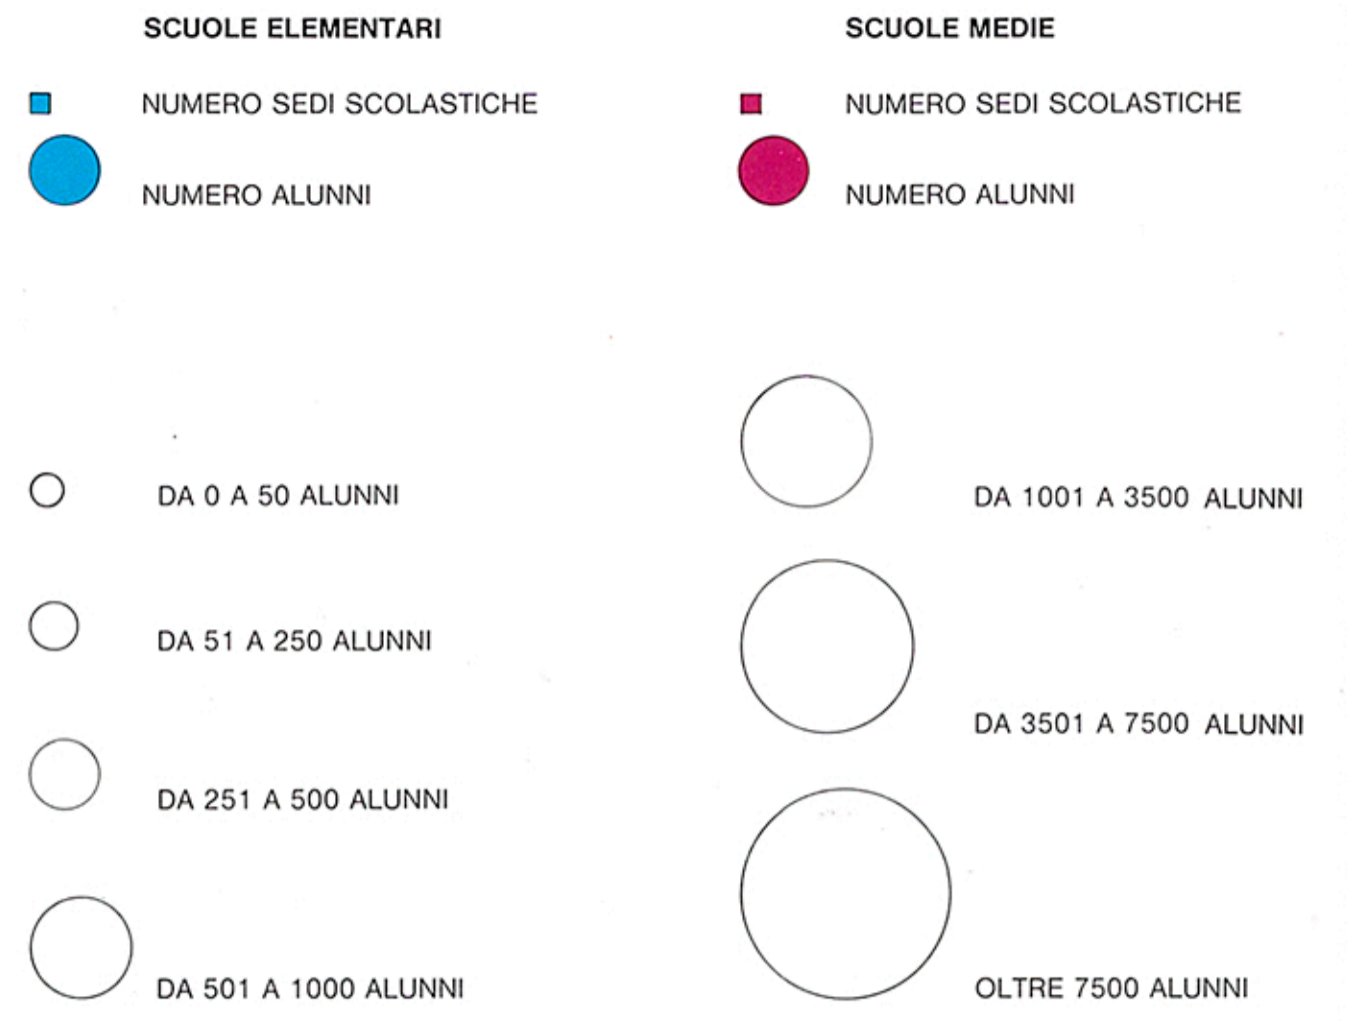

REGIONE UMBRIA

REGIONE DELL'UMBRIA
DIPARTIMENTO PER L'ASSETTO DEL TERRITORIO
UFFICIO DEL PIANO URBANISTICO TERRITORIALE

ISTRUZIONE

Scala 1:200.000

LEGENDA