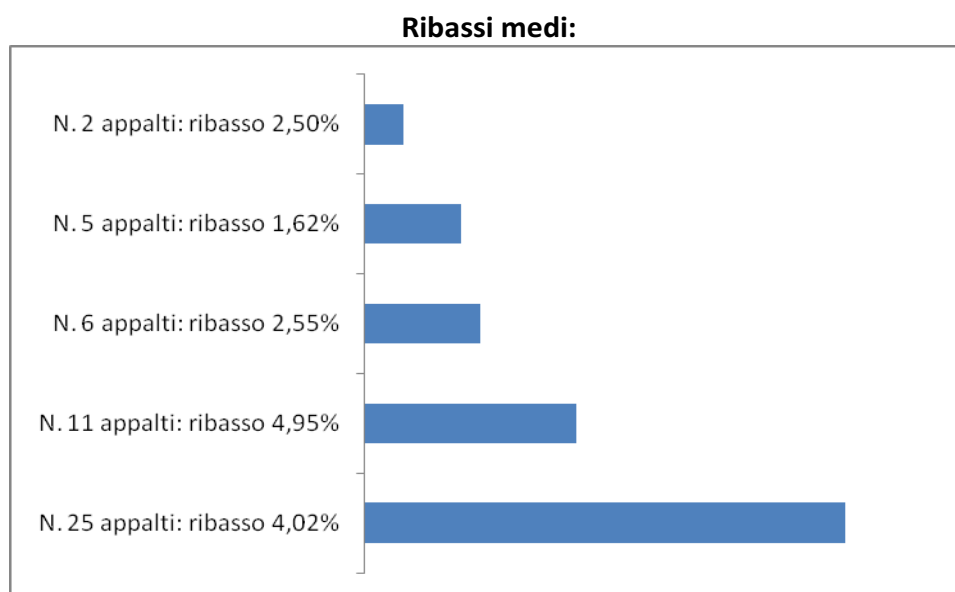

**Ribassi d'asta medi degli appalti di
SERVIZI
aggiudicati all'offerta economicamente più vantaggiosa
(per fasce di importo)**

Importo dell'appalto	NUMERO	Percentuale media di ribasso	Importo complessivo
Oltre € 5.000.000	2	2,50	33.400.664,62
Da € 2.000.000 a € 5.000.000	6	2,55	15.522.756,40
Da € 500.000 a € 2.000.000	11	4,95	13.141.489,25
Da € 300.000 a € 500.000	5	1,62	1.873.606,28
Da € 150.000 a € 300.000	25	4,02	4.534.549,28
TOTALE	49		€ 68.473.065,83