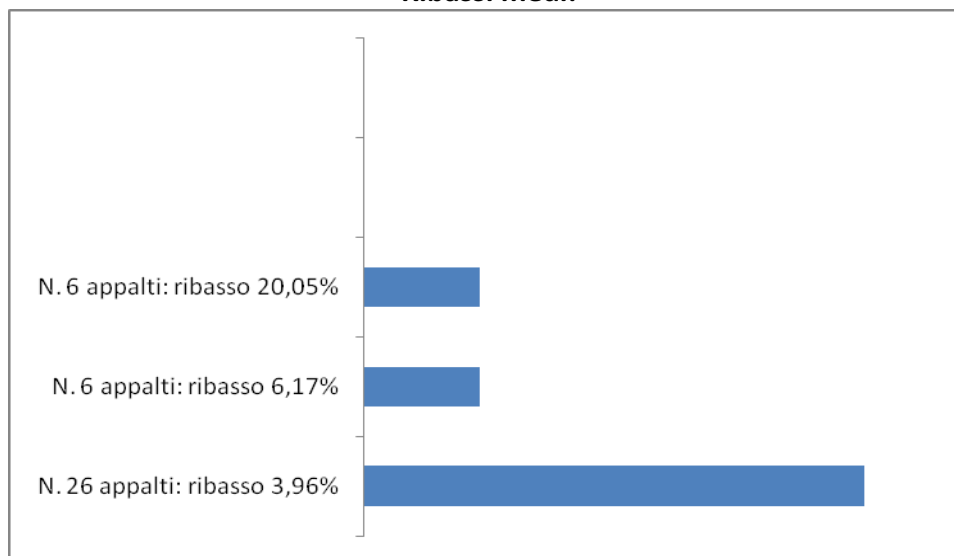

Ribassi d'asta medi degli appalti di

FORNITURE

aggiudicati al prezzo più basso

(per fasce di importo)

Ribassi medi:

Importo dell'appalto	NUMERO	Percentuale media di ribasso	Importo complessivo
Oltre € 5.000.000	0	0	0
Da € 2.000.000 a € 5.000.000	0	0	0
Da € 500.000 a € 2.000.000	6	20,05	6.148.735,09
Da € 300.000 a € 500.000	6	6,17	2.396.654,48
Da € 150.000 a € 300.000	26	3,96	5.427.220,15
TOTALE	38		€ 13.972.609,72