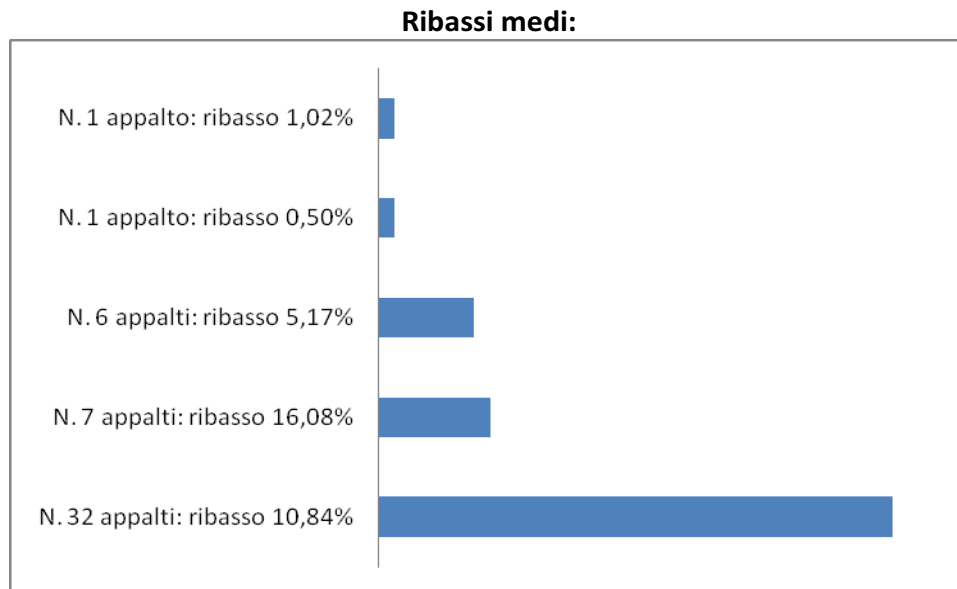

Regione Umbria

Giunta Regionale

**SEZIONE REGIONALE OSSERVATORIO
CONTRATTI PUBBLICI**

**APPALTI
PER LA FORNITURA DI BENI
E PER LA PRESTAZIONE DI SERVIZI**

SEZIONE 7

Ribassi d'asta

**Ribassi d'asta medi degli appalti di
SERVIZI
aggiudicati al prezzo più basso
(per fasce di importo)**

Importo dell'appalto	NUMERO	Percentuale media di ribasso	Importo complessivo
Oltre € 5.000.000	1	1,02	5.295.000,00
Da € 2.000.000 a € 5.000.000	1	0,50	2.325.000,00
Da € 500.000 a € 2.000.000	7	16,08	7.179.919,42
Da € 300.000 a € 500.000	6	5,17	2.025.070,11
Da € 150.000 a € 300.000	32	10,84	5.444.145,01
TOTALE	47		€ 22.269.134,54