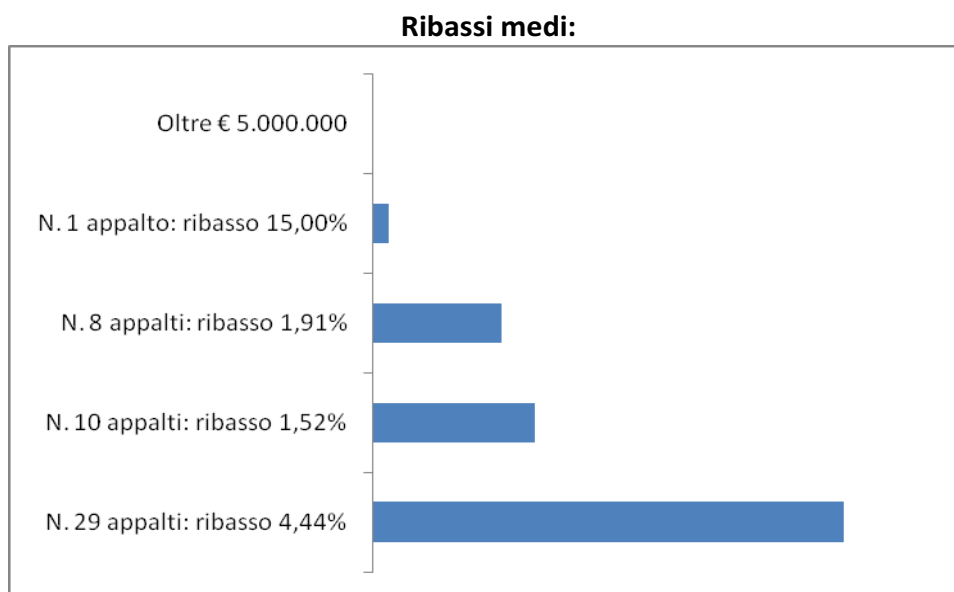

**Ribassi d'asta medi degli appalti di
FORNITURE
aggiudicati all'offerta economicamente più vantaggiosa
(per fasce di importo)**

Importo dell'appalto	NUMERO	Percentuale media di ribasso	Importo complessivo
Oltre € 5.000.000	0	0	0
Da € 2.000.000 a € 5.000.000	1	15,00	4.750.000,00
Da € 500.000 a € 2.000.000	8	1,91	7.108.200,00
Da € 300.000 a € 500.000	10	1,52	3.663.622,34
Da € 150.000 a € 300.000	29	4,44	5.411.731,36
TOTALE	48		€ 20.933.553,7